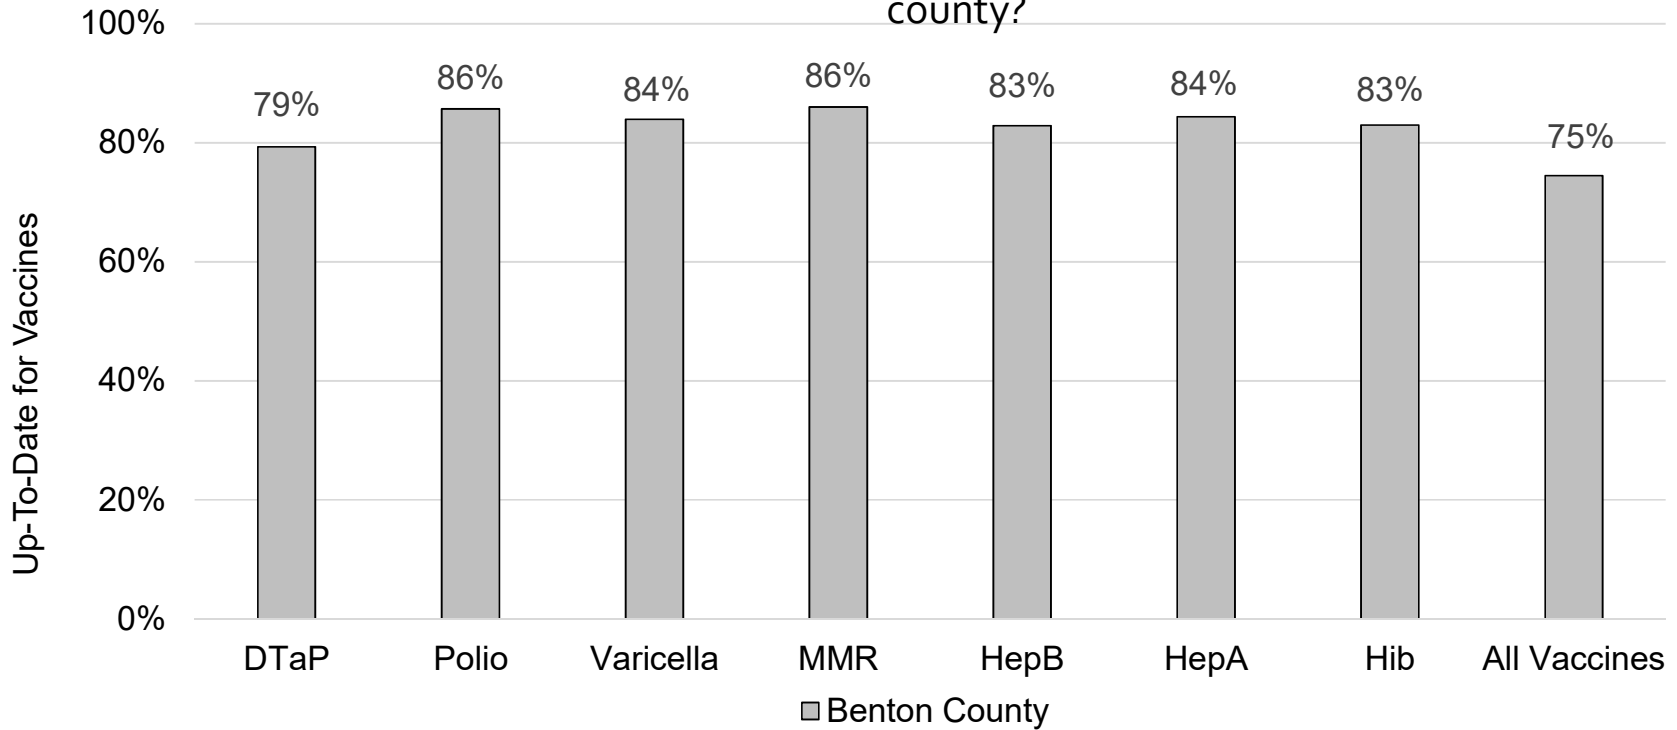

How many kids younger than school-age* are up-to-date on vaccines in your county?

*Children age 19 months as of 01/15/2020 through 5 years as of 09/01/2019

Assessment date: 03/02/2020

Data source: Oregon Alert IIS